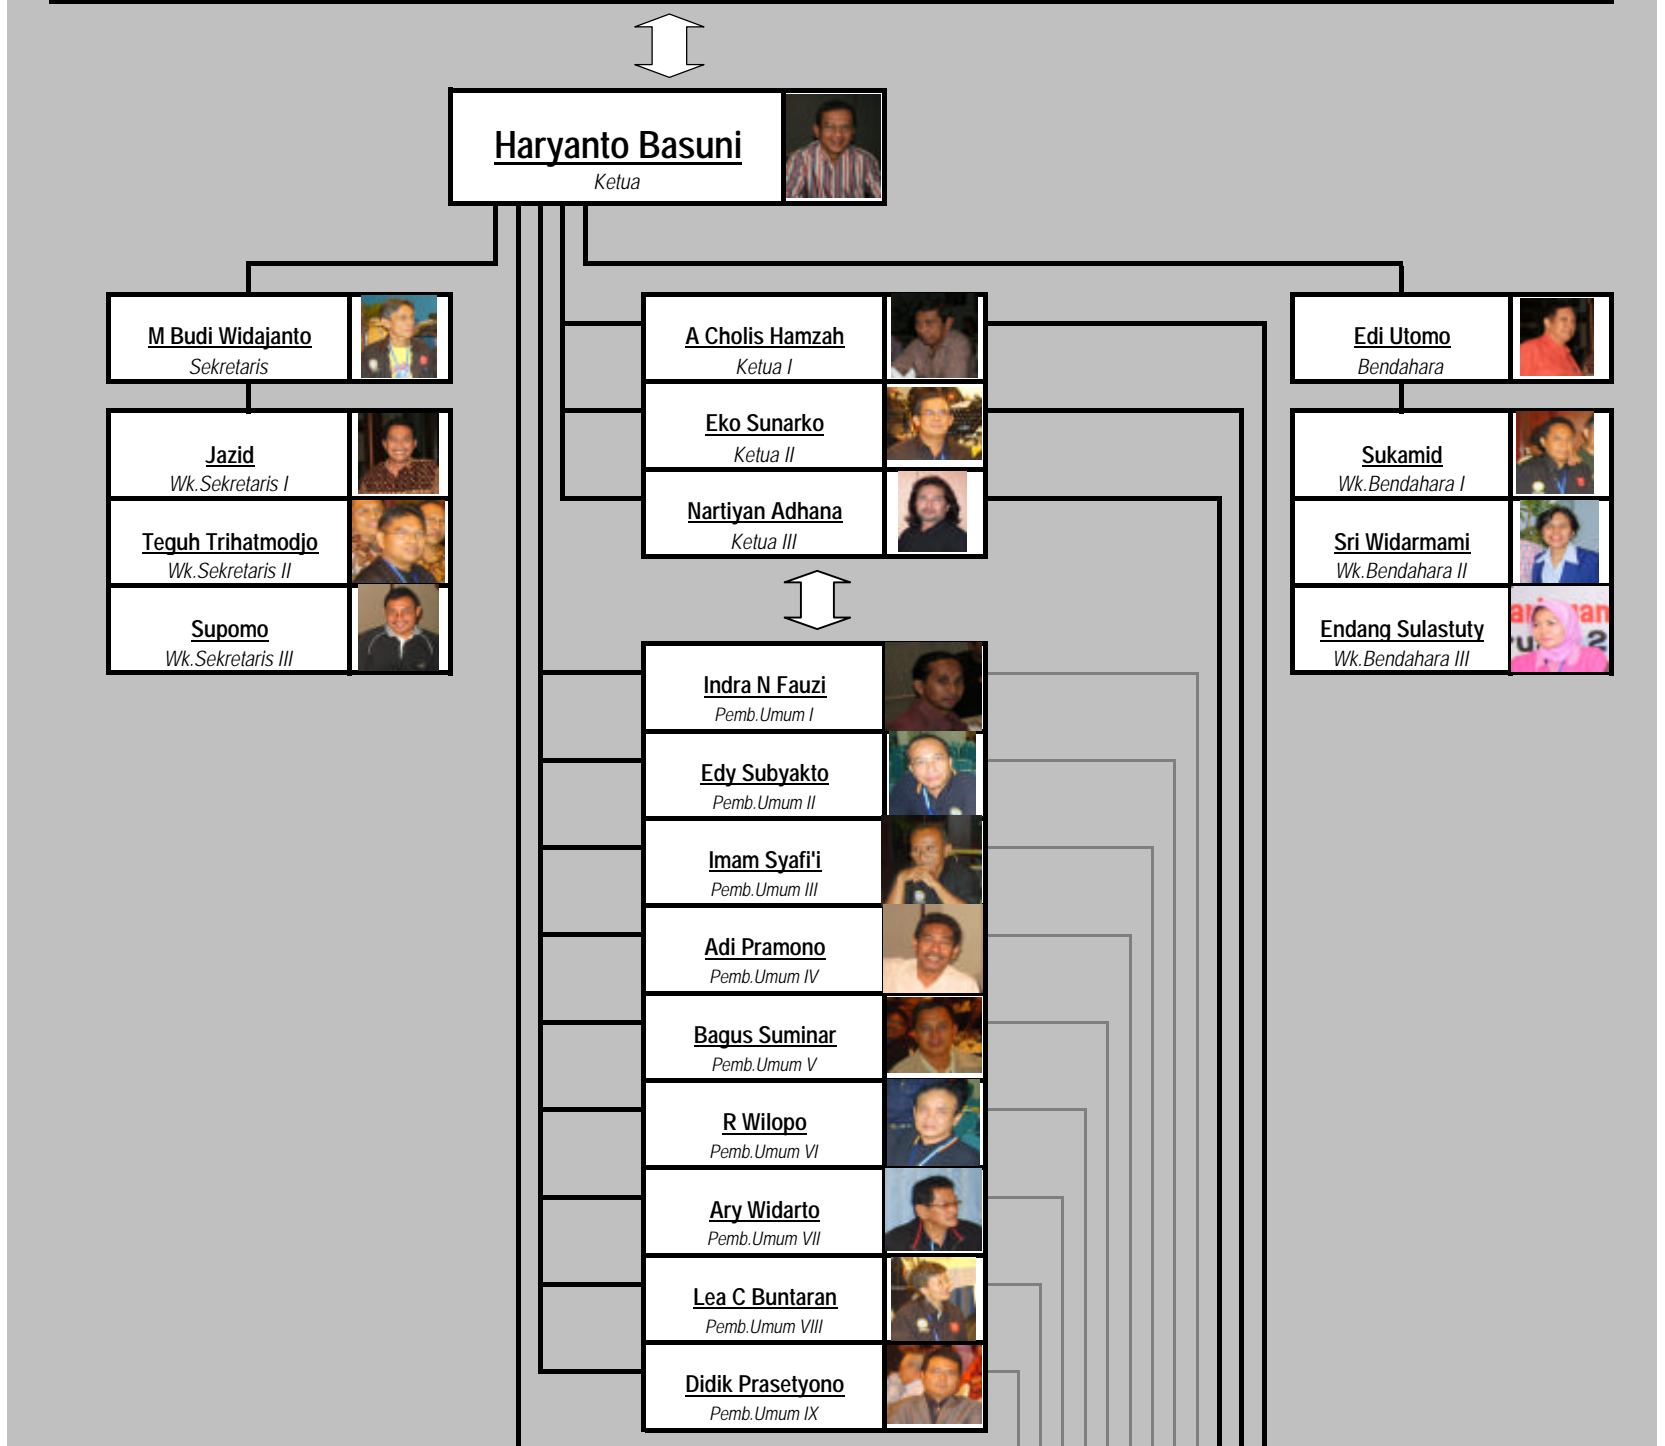

Pengurus Ikafe Unair Periode 2007-2012

Level organisasi

Kedaulatan tertinggi

Konferensi Ikafe Unair

Penasehat

Pengurus Inti

Pelaksana

□ Mandat dari Pengurus
■ Mandat dari Forum Alumni