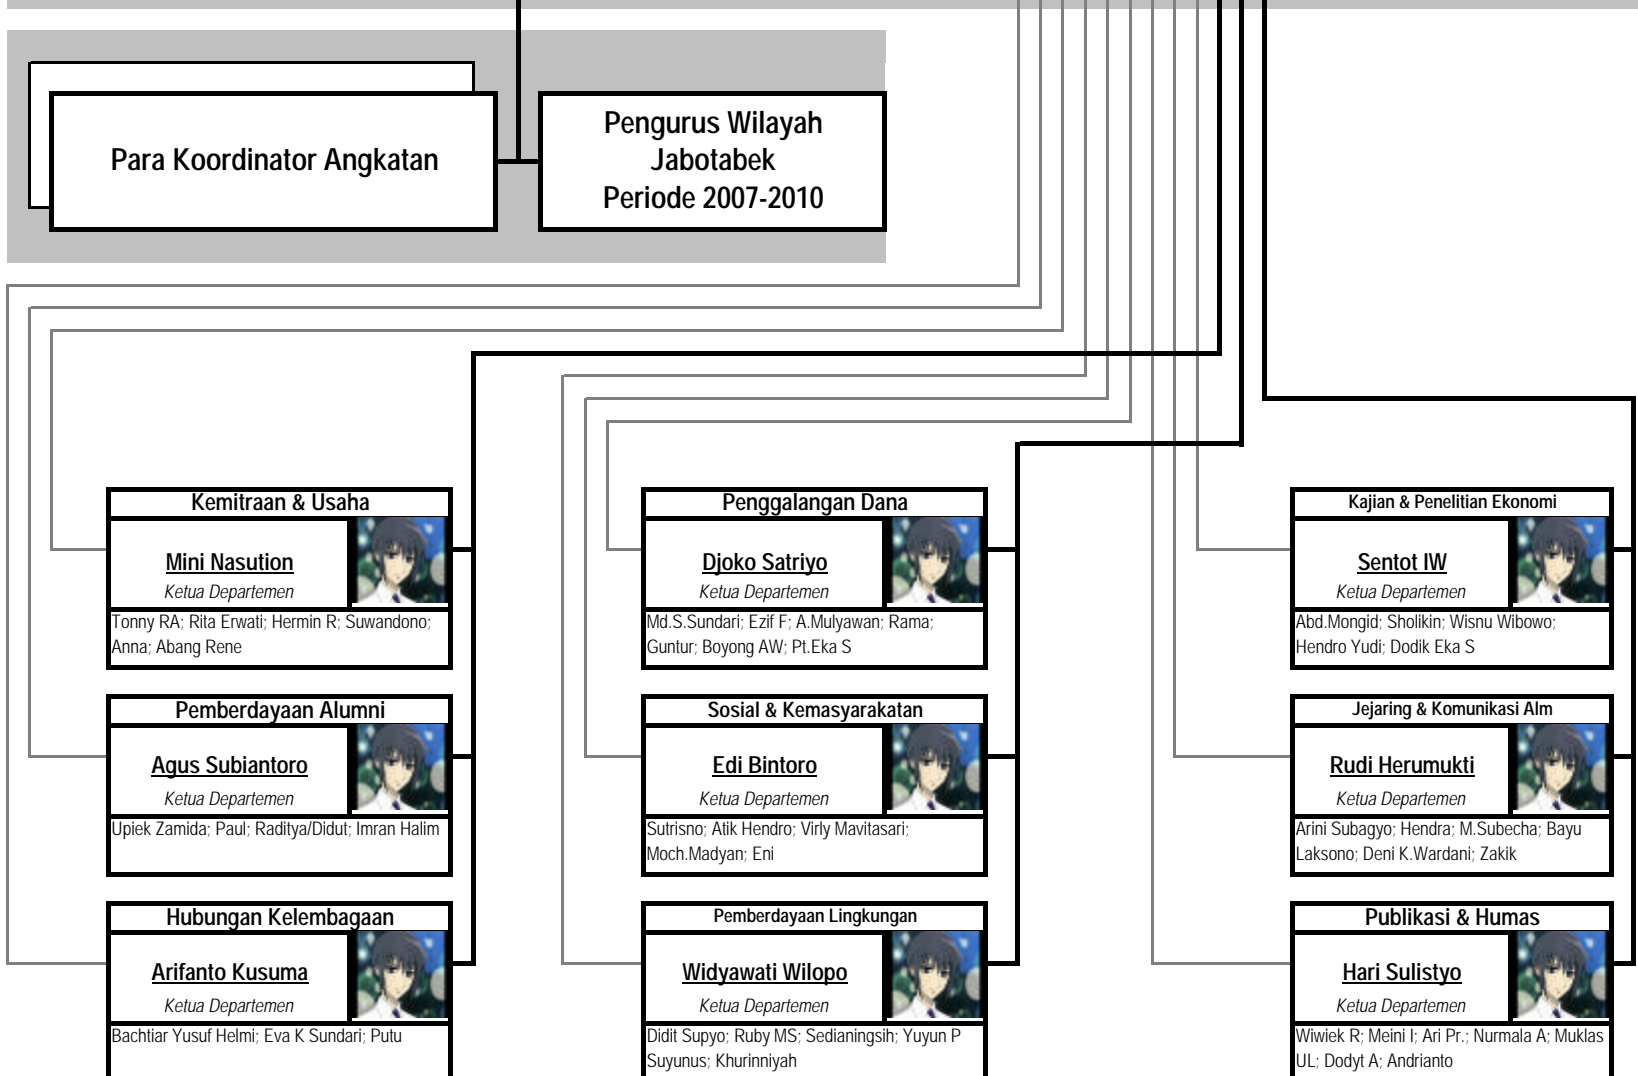

Pengurus Ikafe Unair Periode 2007-2012

Level organisasi

Kedaulatan tertinggi

Konferensi Ikafe Unair

Penasehat

Pengurus Inti

Pelaksana

□ Mandat dari Pengurus
■ Mandat dari Forum Alumni