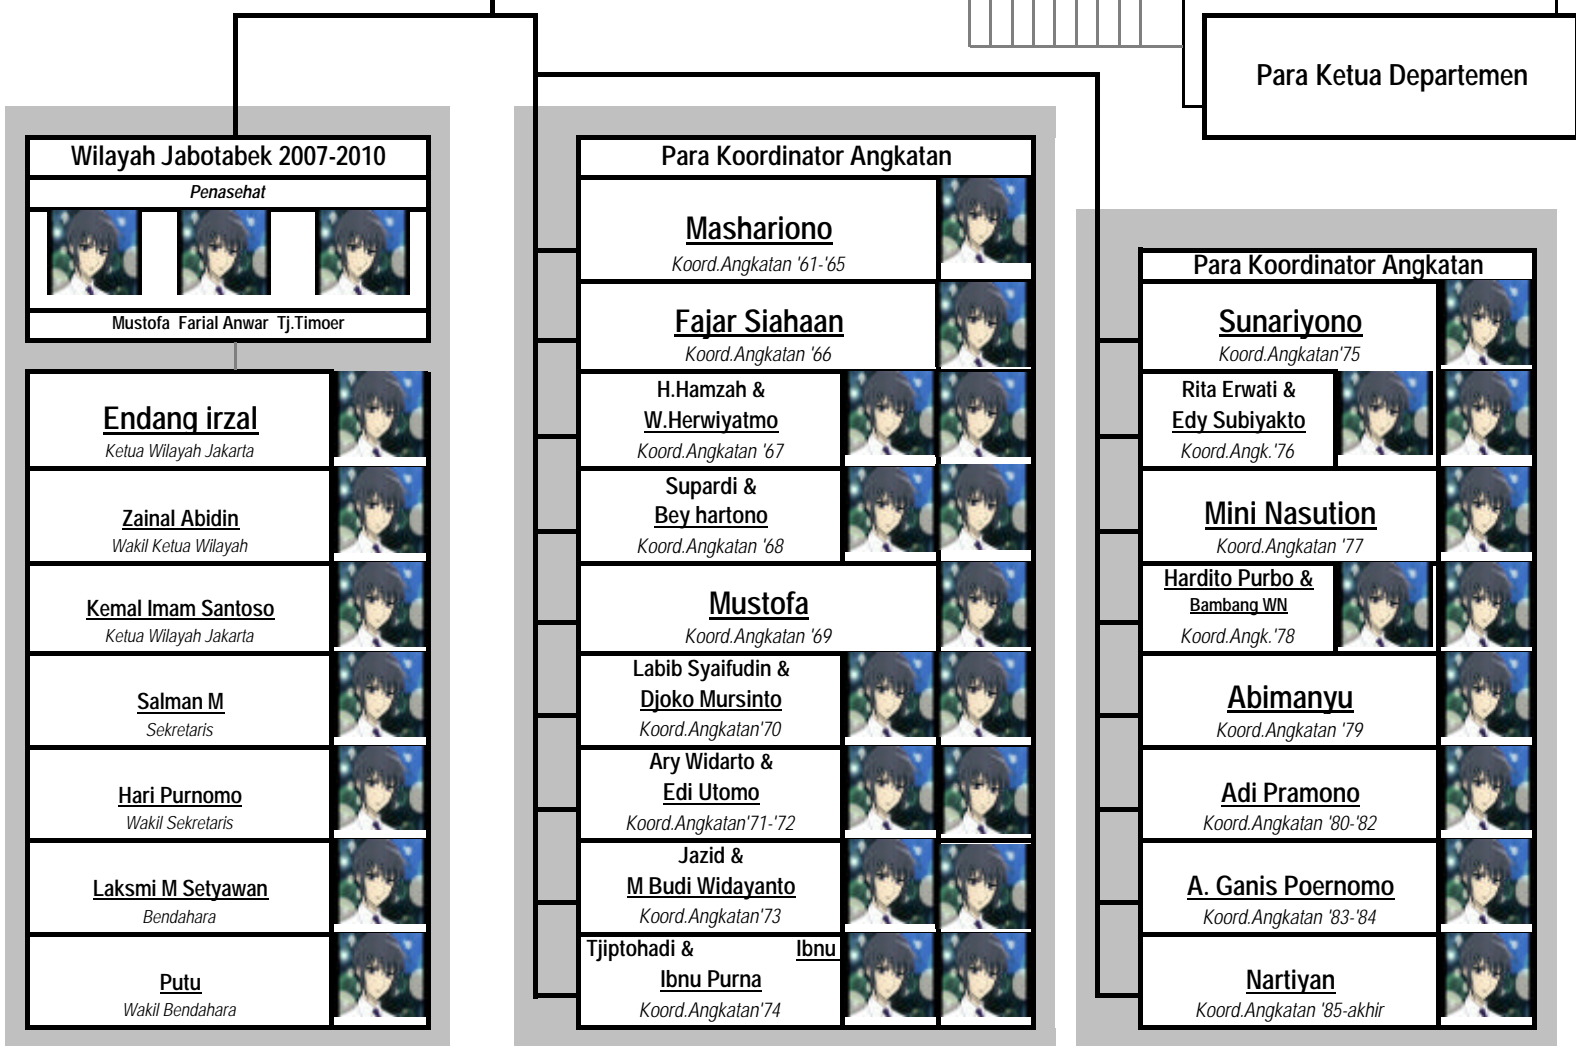

Pengurus Ikafe Unair Periode 2007-2012

Level organisasi

Kedaulatan tertinggi

Konferensi Ikafe Unair

Penasehat

Pengurus Inti

Pelaksana

- Mandat dari Pengurus
- Mandat dari Forum Alumni