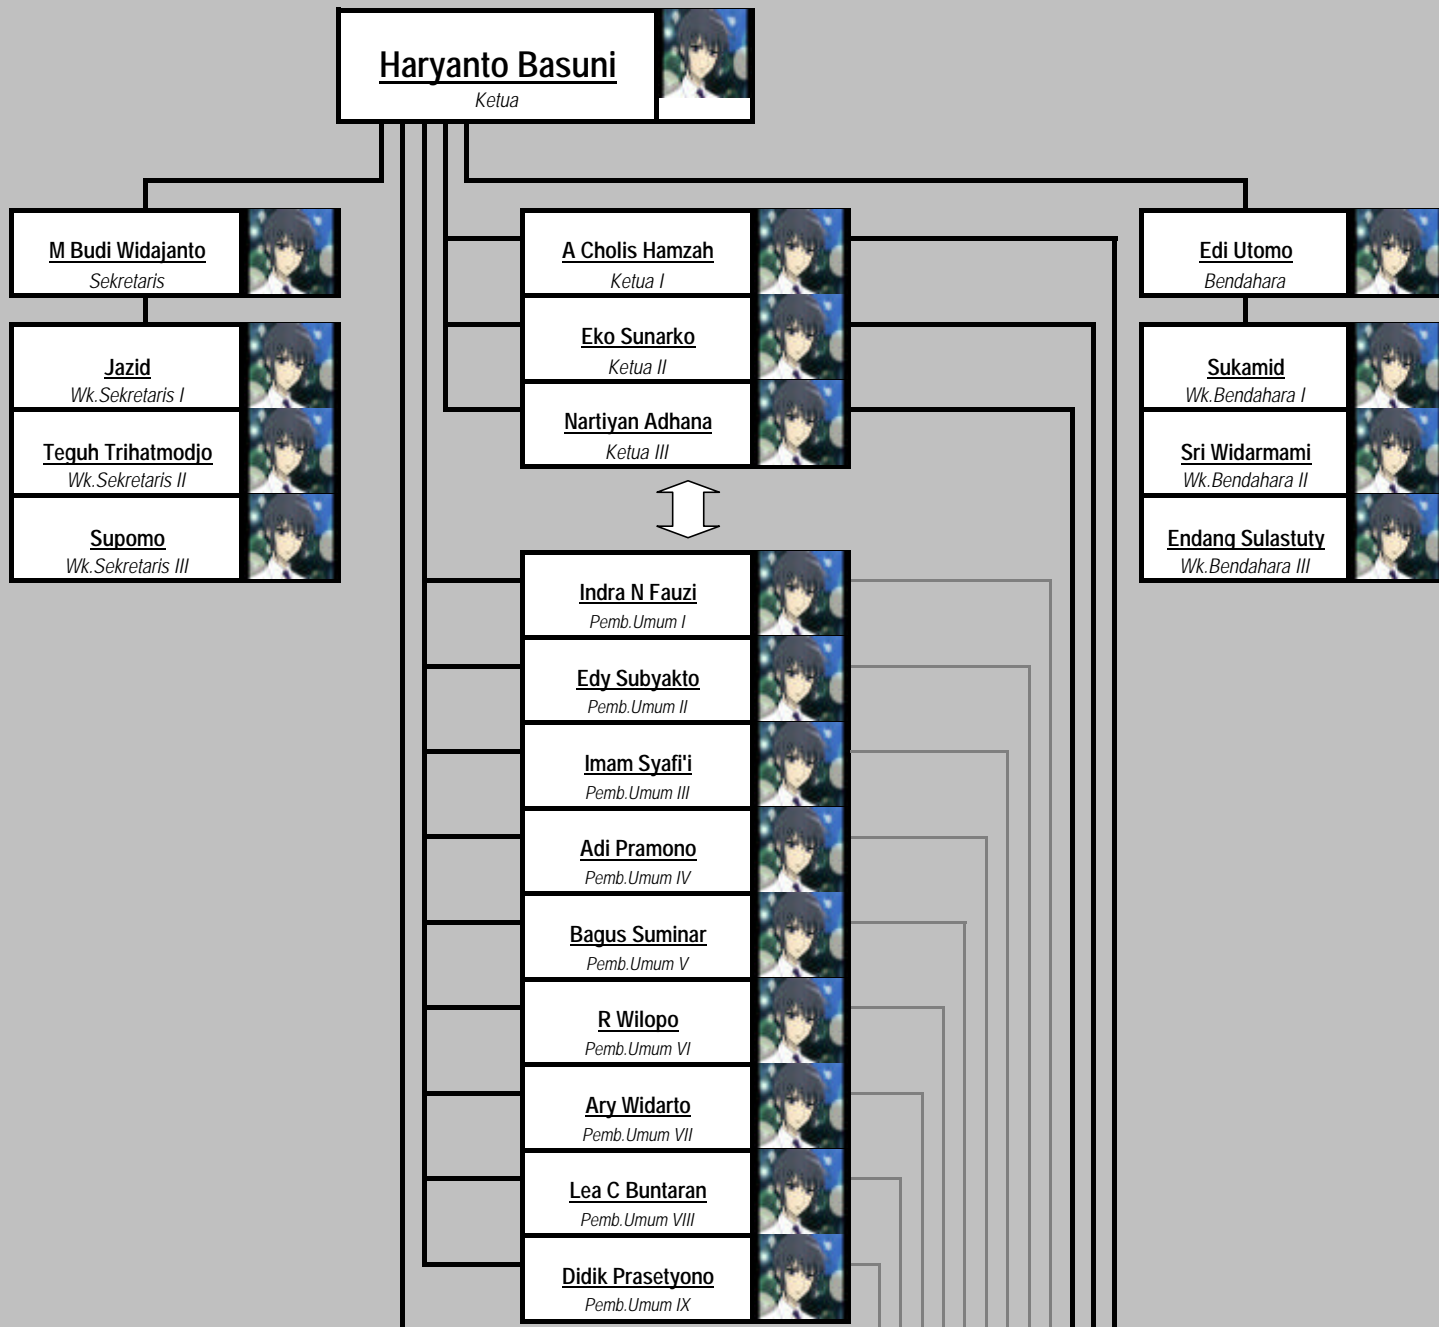

Pengurus Ikafe Unair Periode 2007-2012

Level organisasi

Kedaulatan tertinggi

Konferensi Ikafe Unair

Penasehat

Pengurus Inti

Pelaksana

- Mandat dari Pengurus
- Mandat dari Forum Alumni